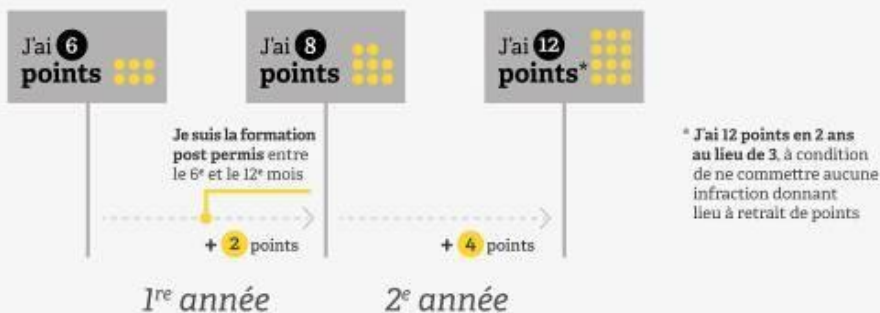

AVEC la formation post permis

SÉCURITÉ ROUTIÈRE
VIVRE, ENSEMBLE.